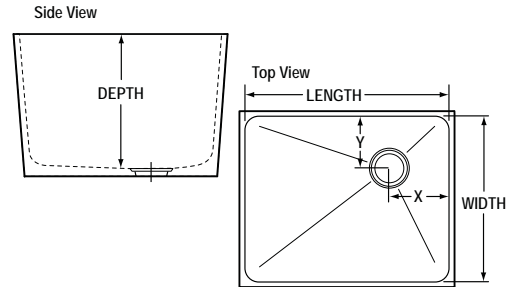

Dimensions Key