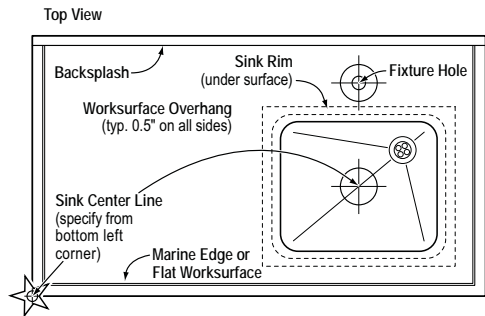

Installation Detail